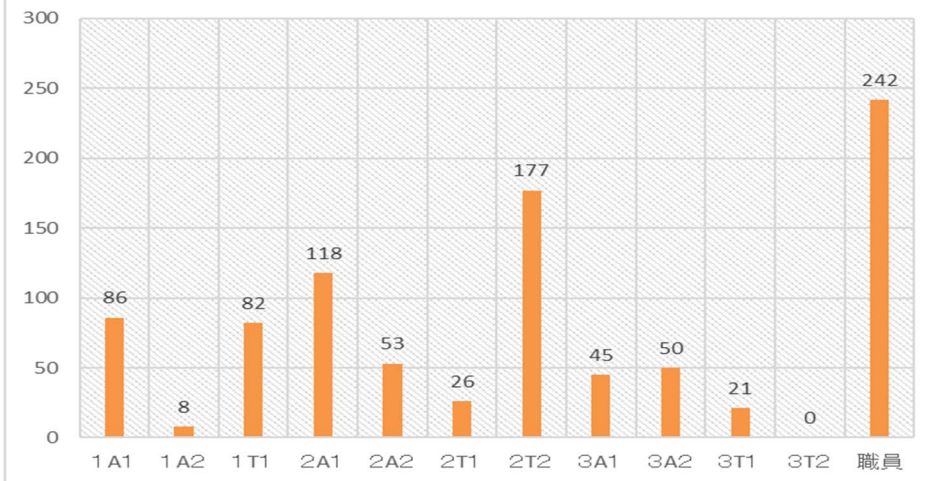

2学期が始まりました！

長かった夏休みが終了しましたが、新型コロナウイルス感染者数の急増により、群馬県も緊急事態宣言地域となり、2学期は分散登校での開始となりました。

学校図書館のClassroomで、蔵書検索や予約・リクエストができますので、ぜひ活用してください。

夏休み前や登校日に借りた本は、分散登校の時に忘れず返却をお願いします。

1学期の貸出冊数集計

昨年度は緊急事態宣言に伴う臨時休業期間が長かったため618冊と少なかったのですが、今年度は908冊の利用がありました。

リクエストや予約も受け付けていますので気軽に利用してください。

4～7月クラス別個人貸出冊数